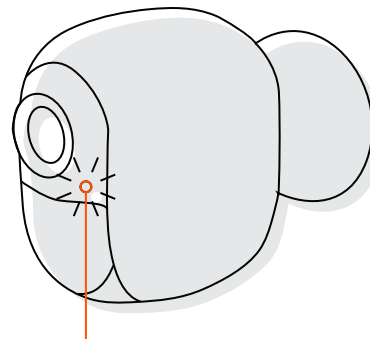

1. BEVOR SIE BEGINNEN

1

2

3

4

Scannen Sie diesen Code
oder suchen Sie nach
Cocoon Connect

Bevor Sie beginnen, sollten Sie folgendes haben:

1. Ein mobiles Gerät - Android (V4.1 oder höher) oder iOS (V8 oder höher)
2. 4 x AA-Batterien in der Drahtlose Smart-Kamera installiert
3. Eine WLAN-Verbindung (halten Sie das Passwort bereit)
4. Laden Sie die Cocoon-Connect-App herunter

3. PAIRING-MODUS BESTÄTIGEN

ANZEIGELEUCHE

- LED-Anzeigeleuchte blinkt rot / blau. Das Kameradisplay wird anzeigen: "Kamera bereit zum Pairing".
- Falls Sie bei diesem Schritt Schwierigkeiten haben, halten Sie die interne Reset-Taste 5 Sekunden lang gedrückt und beginnen Sie erneut.
- Falls Sie immer noch Schwierigkeiten haben sollten, sehen Sie bitte in Ihrer Bedienungsanleitung nach.