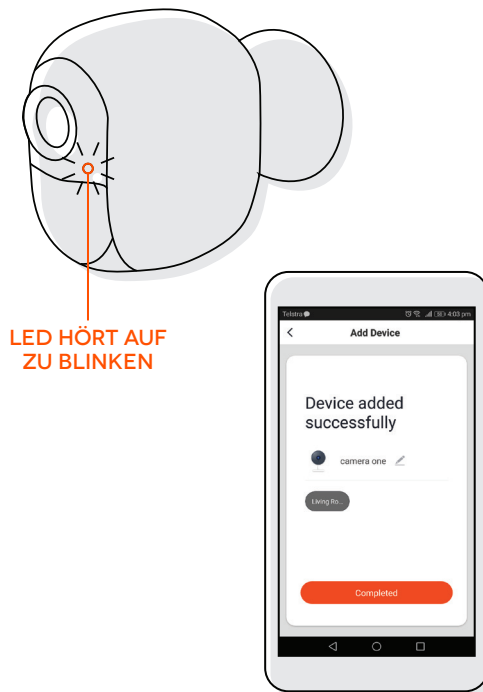

7. KAMERA ERFOLGREICH HINZUGEFÜGT

LED HÖRT AUF ZU BLINKEN