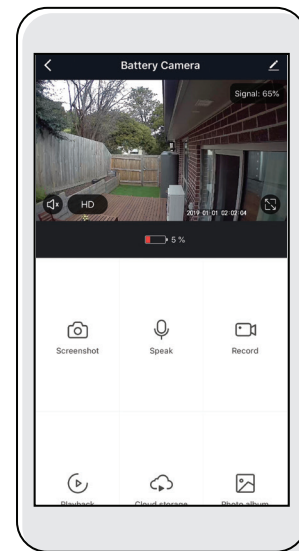

4. DRAHTLOSE SMART-KAMERA HINZUFÜGEN

1. NEUES GERÄT
HINZUFÜGEN

2. DRAHTLOSE
SMART-KAMERA
AUSWÄHLEN (IN 'BE')

5. DRAHTLOSE SMART-KAMERA ANS WLAN ANSCHLIESSEN

1. Geben Sie Ihr lokales WLAN-Passwort ein und klicken Sie auf „Bestätigen“.
2. Mit der Kamera Scannen

6. QR-CODE MIT KAMERA SCANNEN

1. Halten Sie das Smartphone 15 bis 20 cm vor die Smart-Kamera, damit die Kamera den QR-Code scannen kann
2. Kamera piept, wenn sie Code gescannt hat.
3. Drücken Sie 'Piepton gehört'.

7. KAMERA ERFOLGREICH HINZUGEFÜGT

LED HÖRT AUF ZU BLINKEN

8. STEuern SIE IHRE SMART-KAMERA

Über die Cocoon-Connect-App können Sie Ihre Drahtlose Smart-Kamera verwalten und steuern.