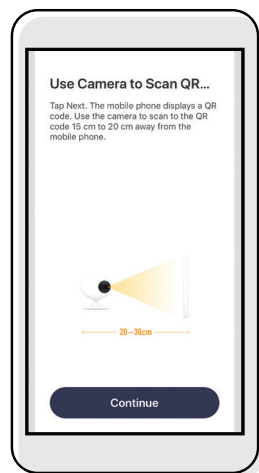

3. PAIRING-MODUS BESTÄTIGEN

ANZEIGELEUCHE

- LED-Anzeigeleuchte blinkt rot / blau. Das Kameradisplay wird anzeigen: "Kamera bereit zum Pairing".
- Falls Sie bei diesem Schritt Schwierigkeiten haben, halten Sie die interne Reset-Taste 5 Sekunden lang gedrückt und beginnen Sie erneut.
- Falls Sie immer noch Schwierigkeiten haben sollten, sehen Sie bitte in Ihrer Bedienungsanleitung nach.

4. DRAHTLOSE SMART-KAMERA HINZUFÜGEN

1. NEUES GERÄT
HINZUFÜGEN

2. DRAHTLOSE
SMART-KAMERA
AUSWÄHLEN (IN 'BE')

5. DRAHTLOSE SMART-KAMERA ANS WLAN ANSCHLIESSEN

1. Geben Sie Ihr lokales WLAN-Passwort ein und klicken Sie auf „Bestätigen“.
2. Mit der Kamera Scannen

6. QR-CODE MIT KAMERA SCANNEN

1. Halten Sie das Smartphone 15 bis 20 cm vor die Smart-Kamera, damit die Kamera den QR-Code scannen kann
2. Kamera piept, wenn sie Code gescannt hat.
3. Drücken Sie 'Piepton gehört'.