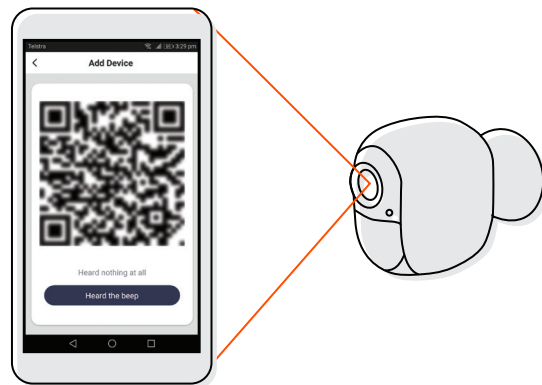

3. PAIRING-MODUS BESTÄTIGEN

ANZEIGELEUCHE

- LED-Anzeigeleuchte blinkt rot / blau. Das Kameradisplay wird anzeigen: "Kamera bereit zum Pairing".
- Falls Sie bei diesem Schritt Schwierigkeiten haben, halten Sie die interne Reset-Taste 5 Sekunden lang gedrückt und beginnen Sie erneut.
- Falls Sie immer noch Schwierigkeiten haben sollten, sehen Sie bitte in Ihrer Bedienungsanleitung nach.

4. DRAHTLOSE SMART-KAMERA HINZUFÜGEN

1. NEUES GERÄT
HINZUFÜGEN

2. DRAHTLOSE
SMART-KAMERA
AUSWÄHLEN (IN 'BE')

5. DRAHTLOSE SMART-KAMERA ANS WLAN ANSCHLIESSEN

1. Geben Sie Ihr lokales WLAN-Passwort ein und klicken Sie auf „Bestätigen“.
2. Mit der Kamera Scannen

6. QR-CODE MIT KAMERA SCANNEN

1. Halten Sie das Smartphone 15 bis 20 cm vor die Smart-Kamera, damit die Kamera den QR-Code scannen kann
2. Kamera piept, wenn sie Code gescannt hat.
3. Drücken Sie 'Piepton gehört'.