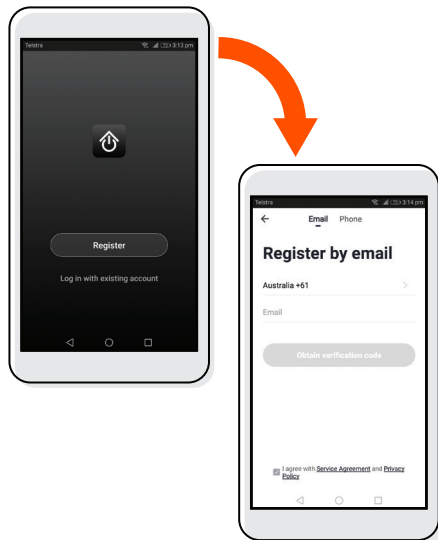

1. BEVOR SIE BEGINNEN

1

2

3

4

Scannen Sie diesen Code
oder suchen Sie nach
Cocoon Connect

Bevor Sie beginnen, sollten Sie folgendes haben:

1. Ein mobiles Gerät - Android (V4.1 oder höher) oder iOS (V8 oder höher)
2. 4 x AA-Batterien in der Drahtlose Smart-Kamera installiert
3. Eine WLAN-Verbindung (halten Sie das Passwort bereit)
4. Laden Sie die Cocoon-Connect-App herunter

Detaillierte Anweisungen und Videos finden Sie unter
www.balcolifestyle.com/belgium.

2. EINRICHTUNG DER APP

Erstmalige Benutzer:
Registrieren Sie ein Konto und befolgen Sie die übrigen
Anweisungen auf dem Bildschirm.