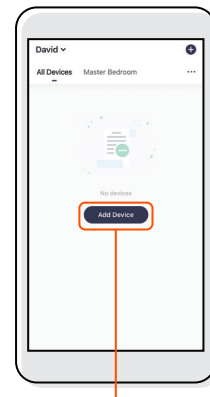

1. BEVOR SIE BEGINNEN

1

2

3

4

Scannen Sie diesen Code
oder suchen Sie nach
Cocoon Connect

Bevor Sie beginnen, sollten Sie folgendes haben:

1. Ein mobiles Gerät - Android (V4.1 oder höher) oder iOS (V8 oder höher)
2. 4 x AA-Batterien in der Drahtlose Smart-Kamera installiert
3. Eine WLAN-Verbindung (halten Sie das Passwort bereit)
4. Laden Sie die Cocoon-Connect-App herunter

Detaillierte Anweisungen und Videos finden Sie unter
www.balcolifestyle.com/belgium.

2. EINRICHTUNG DER APP

Erstmalige Benutzer:
Registrieren Sie ein Konto und befolgen Sie die übrigen
Anweisungen auf dem Bildschirm.

3. PAIRING-MODUS BESTÄTIGEN

ANZEIGELEUCHE

- LED-Anzeigeleuchte blinkt rot / blau. Das Kameradisplay wird anzeigen: "Kamera bereit zum Pairing".
- Falls Sie bei diesem Schritt Schwierigkeiten haben, halten Sie die interne Reset-Taste 5 Sekunden lang gedrückt und beginnen Sie erneut.
- Falls Sie immer noch Schwierigkeiten haben sollten, sehen Sie bitte in Ihrer Bedienungsanleitung nach.

4. DRAHTLOSE SMART-KAMERA HINZUFÜGEN

1. NEUES GERÄT
HINZUFÜGEN

2. DRAHTLOSE
SMART-KAMERA
AUSWÄHLEN (IN 'BE')

5. DRAHTLOSE SMART-KAMERA ANS WLAN ANSCHLIESSEN

1. Geben Sie Ihr lokales WLAN-Passwort ein und klicken Sie auf „Bestätigen“.
2. Mit der Kamera Scannen